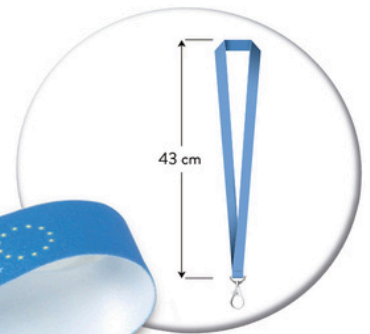

# FABRICAMOS LANYARDS

Lanyard sublimación **15 mm**  
con mosquetón metálico estándar.  
Cinta poliéster.

 1,5 x 43 cm  
 1,5 x 90 cm

Lanyard sublimación **20 mm**  
con mosquetón metálico estándar.  
Cinta poliéster.

 2 x 43 cm  
 2 x 90 cm

Lanyard sublimación **25 mm**  
con mosquetón metálico estándar.  
Cinta poliéster.

 2,5 x 43 cm  
 2,5 x 90 cm

\* Opción cambio mosquetón estándar.

- Terminal opcional lanyard 15mm, 20mm y 25mm.  
( AN )

- Terminal opcionales para lanyard 20mm y 25mm.  
( B / D / E / F / C )

\* Opcinal broche seguridad Z

Lanyard sublimación **15 mm**  
con doble mosquetón.  
Cinta poliéster.

 1,5 x 90 cm

 1,5 x 90 cm

Lanyard sublimación **20 mm**  
con doble mosquetón.  
Cinta poliéster.