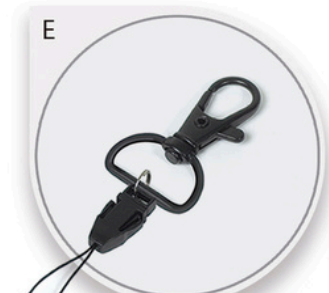

2,5 x 20 cm / 2 x 20 cm / 1,5 x 20cm

**A**  
Terminal Estándar

**AN**  
Anilla  
0,00€

**O**  
Móvil con anilla  
0,00€

**B**  
Mosquetón negro

**C**  
Mosquetón plus

**D**  
Móvil con anilla

**E**  
Móvil clip con anilla

**F**  
Pinzas

**G**  
Blanco  
Negro  
Badge reel (Extensible)

**H**  
Mosquetón abridor

**J**  
Mosquetón garfio

**K**  
Mosquetón negro

**Z**  
Broche de seguridad,  
Aplicable a cualquier  
referencia de Lanyard