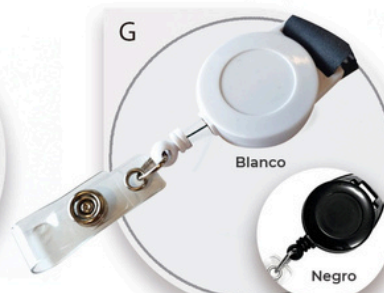

## LLAVEROS POLIESTER

Opción cambio mosquetón standard.

\*Terminal opcionales para llavero 20mm y 25mm.

- AN/ B/ D/ E/ F/ C/ J/ K

Llavero sublimación  
con mosquetón metálico estándar.  
Cinta poliéster.

2,5 x 9 cm / 2 x 9 cm / 1,5 x 9cm

2,5 x 20 cm / 2 x 20 cm / 1,5 x 20cm

**A**  
Terminal Estándar

**AN**  
Anilla  
0,00€

**O**  
Móvil con anilla  
0,00€

**B**  
Mosquetón negro

**C**  
Mosquetón plus

**D**  
Móvil con anilla

**E**  
Móvil clip con anilla

**F**  
Pinzas

**G**  
Blanco  
Negro  
Badge reel (Extensible)

**H**  
Mosquetón abridor

**J**  
Mosquetón garfio

**K**  
Mosquetón negro

**Z**  
Broche de seguridad,  
Aplicable a cualquier  
referencia de Lanyard