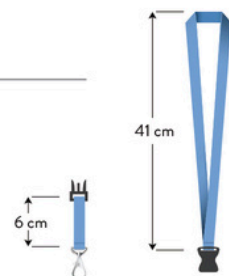

 2 x 90 cm

 2 x 90 cm

Lanyard sublimación **25 mm**  
con doble mosquetón.  
Cinta poliéster.

 2,5 x 90 cm

 2,5 x 90 cm

\* Opción cambio mosquetón estándar.

-Terminal opcionales.  
(AN/ B/ D/ E/ F/ C/ J/ K)

\* Opcional broche seguridad Z

**LANYARDS  
LLAVEROS  
PLACAS**

**LANYARDSLLAVERO**

Lanyard sublimación **20 mm**  
con mosquetón y llavero.  
Cinta poliéster.

2 x 41 cm + 2 x 6 cm

2 x 84 cm + 2 x 15 cm

Lanyard sublimación **25 mm**  
con mosquetón y llavero.  
Cinta poliéster.

2,5 x 41 cm + 2,5 x 6 cm

2,5 x 84 cm + 2,5 x 15 cm

**\* Opción cambio mosquetón estándar.**  
- Terminal opcionales  
(AN/ B/ D/ E/ F/ C/ G/ H/ J/ K/ Y/)

**\* Opcinal broche seguridad Z**

Lanyard sublimación **20 mm**  
con mosquetón abridor.  
Cinta poliéster.

 2 x 43 cm

 2 x 90 cm

\* Opcional broche seguridad Z

Lanyard sublimación **25 mm**  
con mosquetón abridor.  
Cinta poliéster.

 2,5 x 43 cm

 2,5 x 90 cm

Opcional gota de resina personalizada

Lanyard sublimación **20 mm**  
con badge extensible.  
Cinta poliéster.