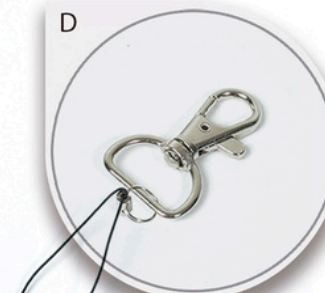

## LLAVEROS POLIESTER

Opción cambio mosquetón standard.

\*Terminal opcionales para llavero 20mm y 25mm.

- AN/ B/ D/ E/ F/ C/ J/ K

Llavero sublimación  
con mosquetón metálico estándar.  
Cinta poliéster.

2,5 x 9 cm / 2 x 9 cm / 1,5 x 9cm

2,5 x 20 cm / 2 x 20 cm / 1,5 x 20cm

**A**  
Terminal Estándar

**AN**  
Anilla  
0,00€

**O**  
Móvil con anilla  
0,00€

**B**  
Mosquetón negro

**C**  
Mosquetón plus

**D**  
Móvil con anilla

**E**  
Móvil clip con anilla

**F**  
Pinzas

**G**  
Blanco  
Negro  
Badge reel (Extensible)

**H**  
Mosquetón abridor

**J**  
Mosquetón garfio

**K**  
Mosquetón negro

**Z**  
Broche de seguridad,  
Aplicable a cualquier  
referencia de Lanyard