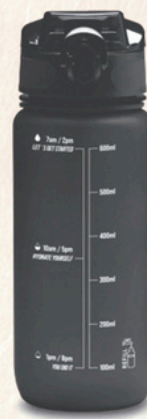

Negro

13741

Bidón PCTG. Capacidad 750 ml
Caja individual.

-  220 x 78 ø mm  30
-  80 x 90 mm  G

Blanco

Amarillo

Rojo

Azul

Verde

Negro

13752

Botella reciclada 550 ml.

 650 x 212 mm

 50

 60 x 30 mm

 G