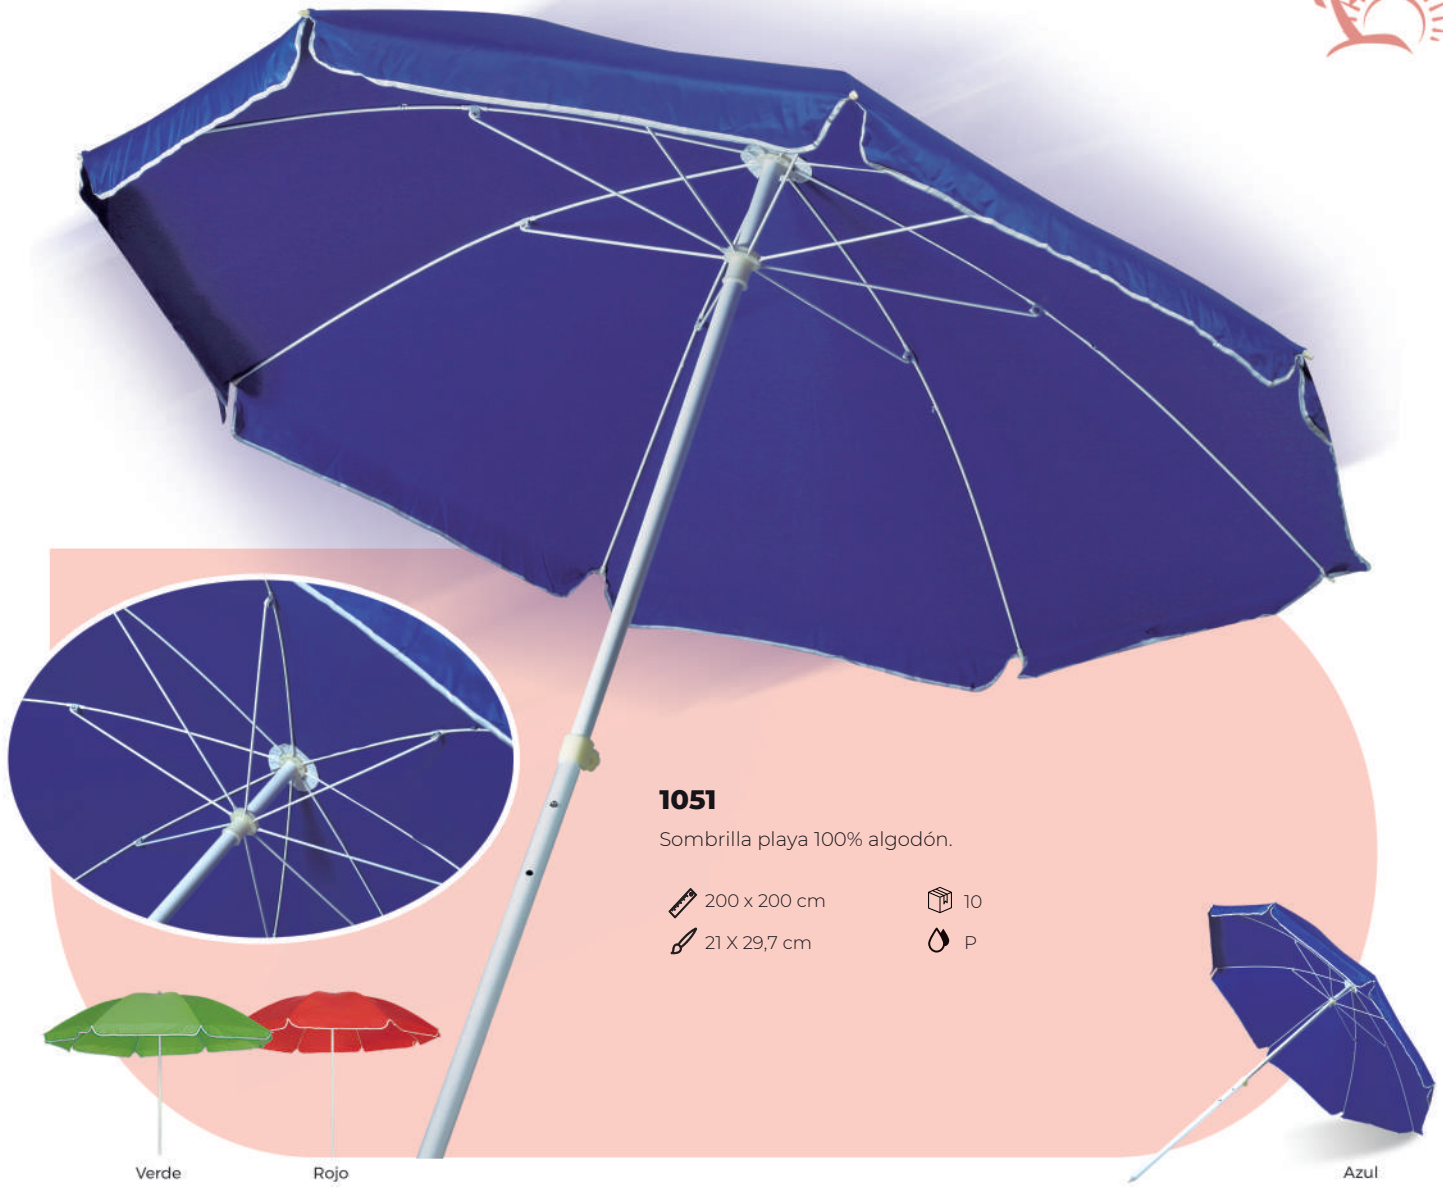

CARTÓN A TODO COLOR

PAY-PAY

2706

Pai pai cartón.

 21,5 x 16,4 cm

1051

Sombrilla playa 100% algodón.

 200 x 200 cm

 10

 21 X 29,7 cm

 P

Verde

Rojo

Azul

SOMBRILLAS DE PLAYA

Rojo

1050

Sombrilla playa poliéster.

 180 x 180 cm

 12

 21 X 29,7 cm

 P

Verde

Combinado Amarillo - Rosa Azul