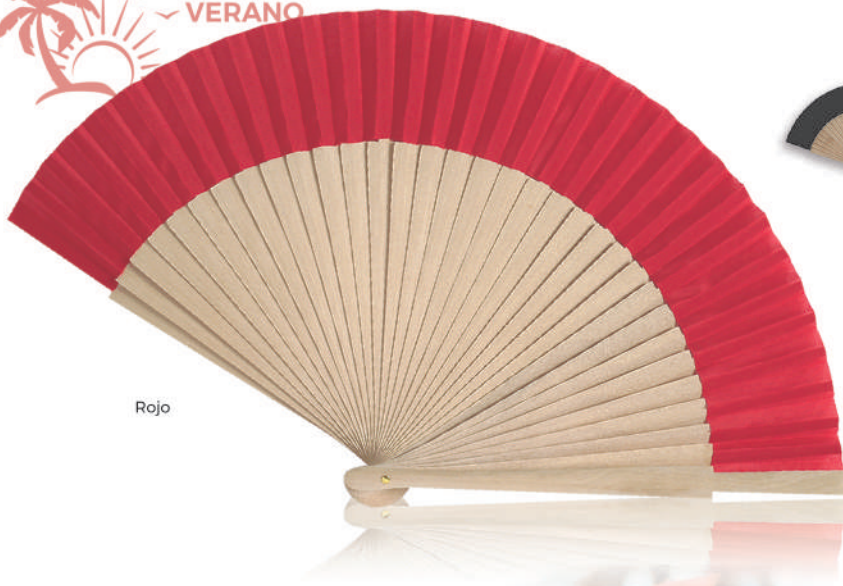

Parasol metálico 2 caras con ventosas.
Gramaje 200gr/m².
Peso artículo 190 gr.
Se sirven plegados.

-  130 x 70 cm
-  60
-  100 x 43 cm
-  E

2805

Parasol ventanilla.
2 unidades

-  40 x 37 cm
-  120
-  29 x 25 cm
-  G (por pieza)

2806

Cubrevolante.

-  ø 43 cm
-  100
-  ø 29 cm
-  G

Rojo

Negro

Blanco

Azul

Verde