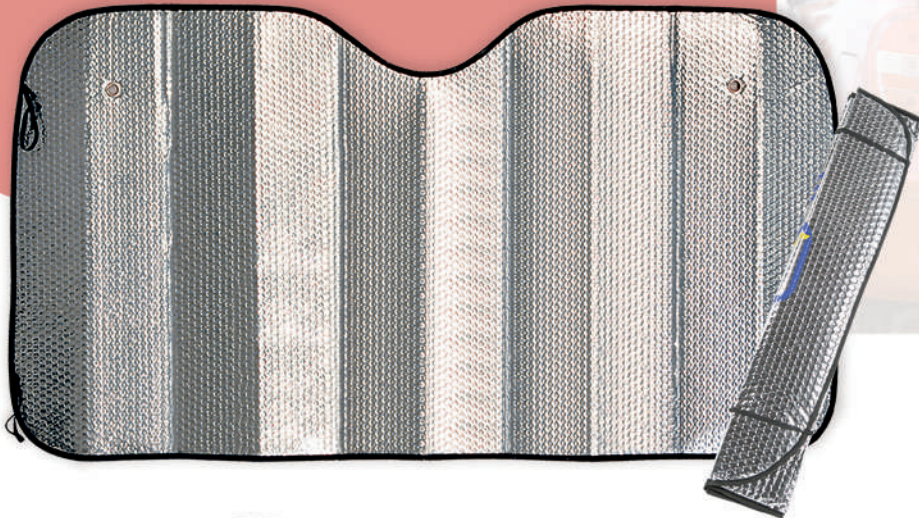

 100 x 43 cm

 E

2809 - 130 x 70 cm

Parasol metálico 2 caras con ventosas.
Gramaje 200gr/m².
Peso artículo 190 gr.
Se sirven desplegados.

-  130 x 70 cm
-  100
-  100 x 43 cm
-  E

PARASOLES METÁLICOS

2803 - 130 x 70 cm