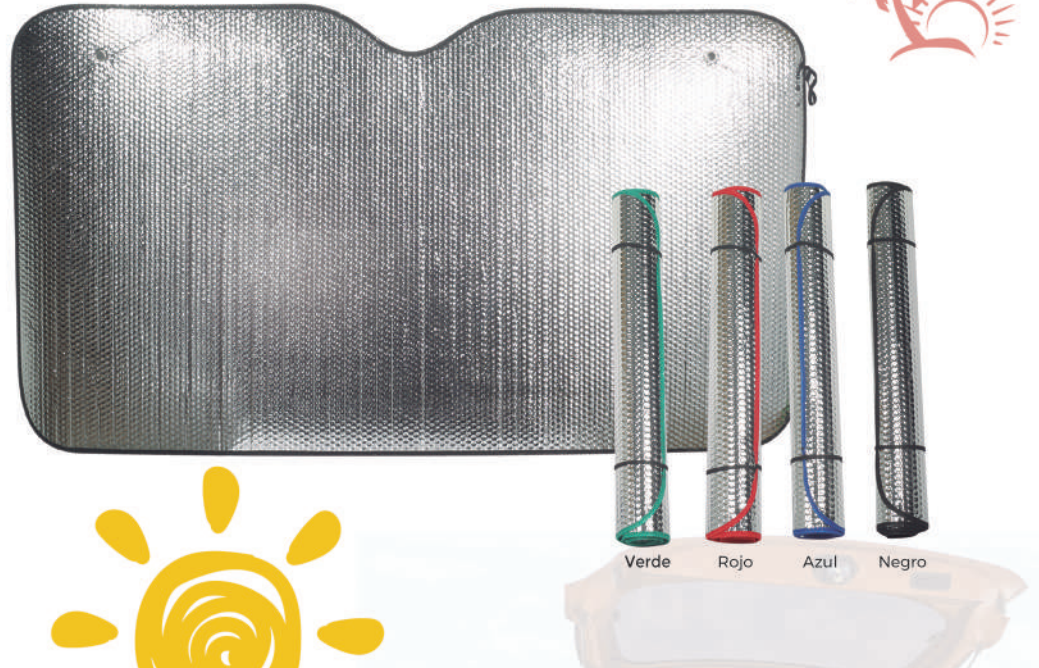

Beig

Cris

Blanco

Imagina...
un verano
repleto de
momentos y
regalos super
refrescantes

2810 - 180 x 90 cm

Parasol metálico 2 caras camión, con ventosas.
Gramaje 200gr/m².
Se sirven desplegados.

 180 x 90 cm

 100

 100 x 43 cm

 E

PARASOLES METÁLICOS

2808 - 145 x 80 cm

Parasol metálico 2 caras extra grande con ventosas.
Gramaje 200gr/m².
Peso artículo 245 gr.
Se sirven desplegados.

 145 x 80 cm

 100

 100 x 43 cm

 E

2809 - 130 x 70 cm

Parasol metálico 2 caras con ventosas.
Gramaje 200gr/m².
Peso artículo 190 gr.
Se sirven desplegados.

-  130 x 70 cm
-  100
-  100 x 43 cm
-  E

PARASOLES METÁLICOS

2803 - 130 x 70 cm