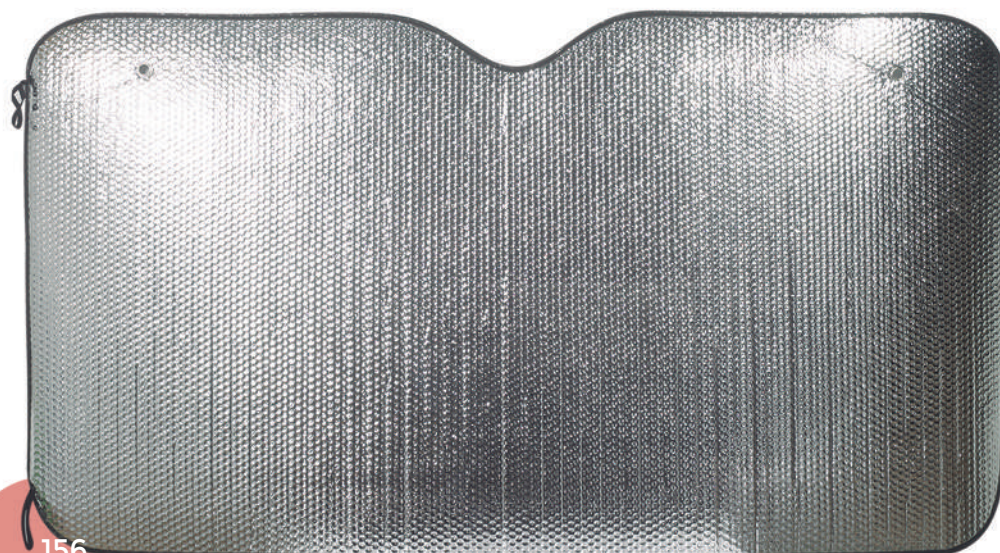

Beig

Cris

Blanco

Imagina...
un verano
repleto de
momentos y
regalos super
refrescantes

2810 - 180 x 90 cm

Parasol metálico 2 caras camión, con ventosas.
Gramaje 200gr/m².
Se sirven desplegados.

 180 x 90 cm

 100

 100 x 43 cm

 E

PARASOLES METÁLICOS

2808 - 145 x 80 cm

Parasol metálico 2 caras extra grande con ventosas.
Gramaje 200gr/m².
Peso artículo 245 gr.
Se sirven desplegados.

 145 x 80 cm

 100