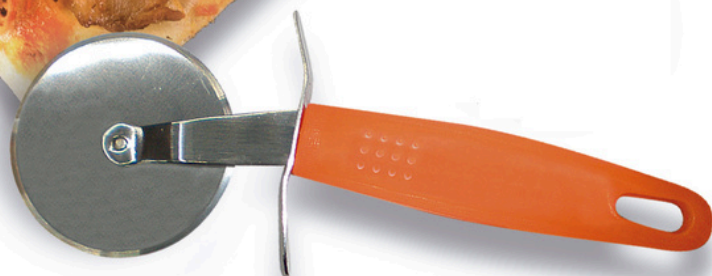

Amarillo

Verde

Rojo

4159

Abrebotellas imán redondo.

70 ømm.

500

50 ømm C