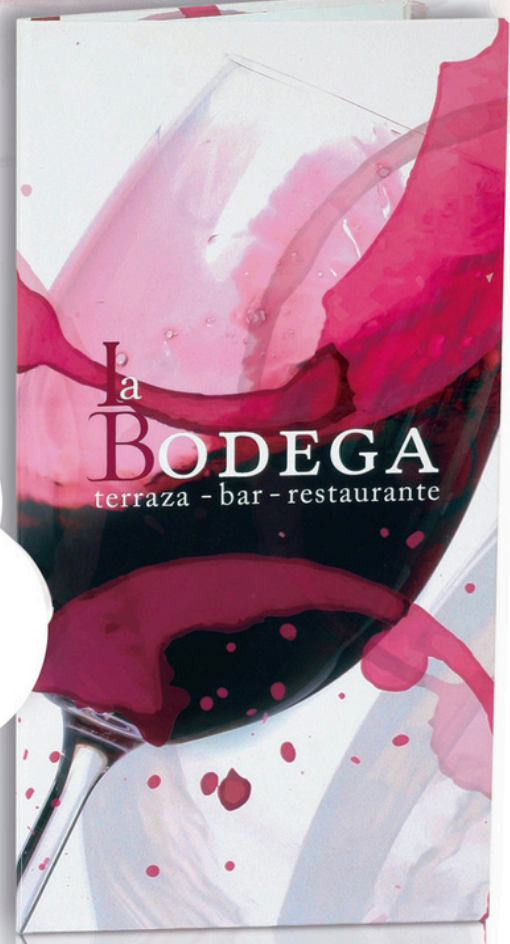

CARTAMENÚ LAZO-UÑERO