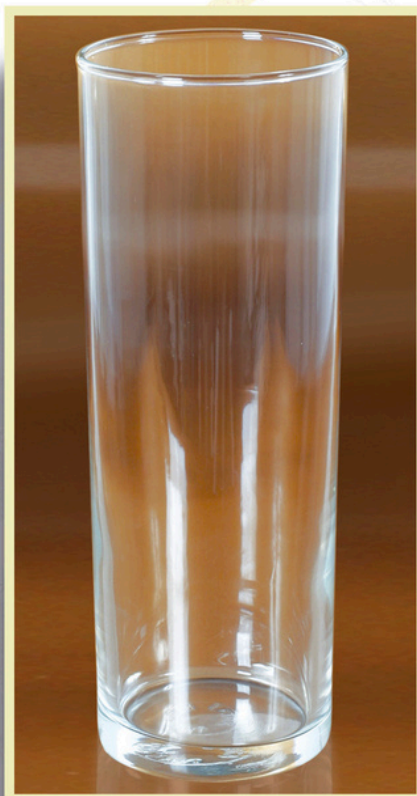

Vaso Tubo

ARC - 2013NT

Vaso tubo 30 cl - 24 por caja

7 x 7 cm

VASOS
TUBO Y CAÑA
PINTA Y SIDRA