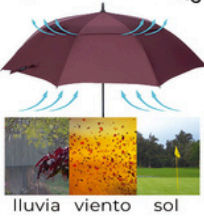

## 5025

Paraguas transparente automático con 8 varillas de fibra de cristal, mango de plástico blanco y cierre boton de plástico

✂ ø1m  
✂ Largo varilla 53cm  
✂ 19 x 10 cm

📦 30

💧 P

# TRANSPARENTE

AUTOMÁTICO

Rojo

**5026**

Paraguas automático con 8 varillas.  
Mango ergonómico.  
Cierre velcro.

-  Largo varilla 75cm
-  19 x 10 cm
-  30
-  P

Verde

Azul

**Sistema Antiviento**

lluvia viento sol

Interior Metalizado Rejilla Protectora

largo varilla 75 cm.

Burdeos

**5014**

Paraguas plegable automático con 8 varillas de fibra de cristal, caña de metal mango de plástico y broche metálico. Poliester 190 T pengee.