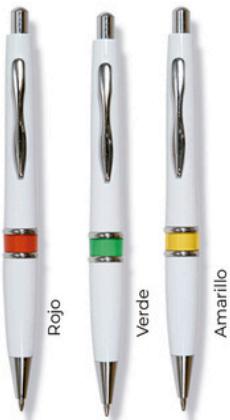

Cargo por cliché: 54€ Repeticiones: 30 €

Rojo

Negro Azul Verde Gris

LORCA 35901

Bolígrafo metálico con puntero táctil.
Tinta azul.

-  139 x 10 ømm
-  500
-  60 x 6 mm
-  B

Plata

Negro

Bianco

BICMAN 3586

Bolígrafo Bicman, clip metálico

-  136x 13ømm
-  1000
-  60 x 9 mm
-  A/DG

Azul

Rojo

Verde

Amarillo

BRAZAL 3536

Bolígrafo Brazal, carga jumbo,
clip metálico

-  136x 11ømm
-  1000
-  40 x 11 mm
-  A/DG

Amarillo Blanco Naranja Azul Negro Verde

VIENA 35911

Bolígrafo pulsador ABS.
Tinta azul.

140 x 10 ø mm 1000
 50 x 6 mm A/DG

Rojo

Verde

Azul Fucsia Naranja Verde lima Verde Naranja Amarillo Blanco

NAZA 35921

Bolígrafo ABS
Tinta azul.

138 x 10 ø mm 1000
 7x6 mm A/DG

Blanco

Amarillo