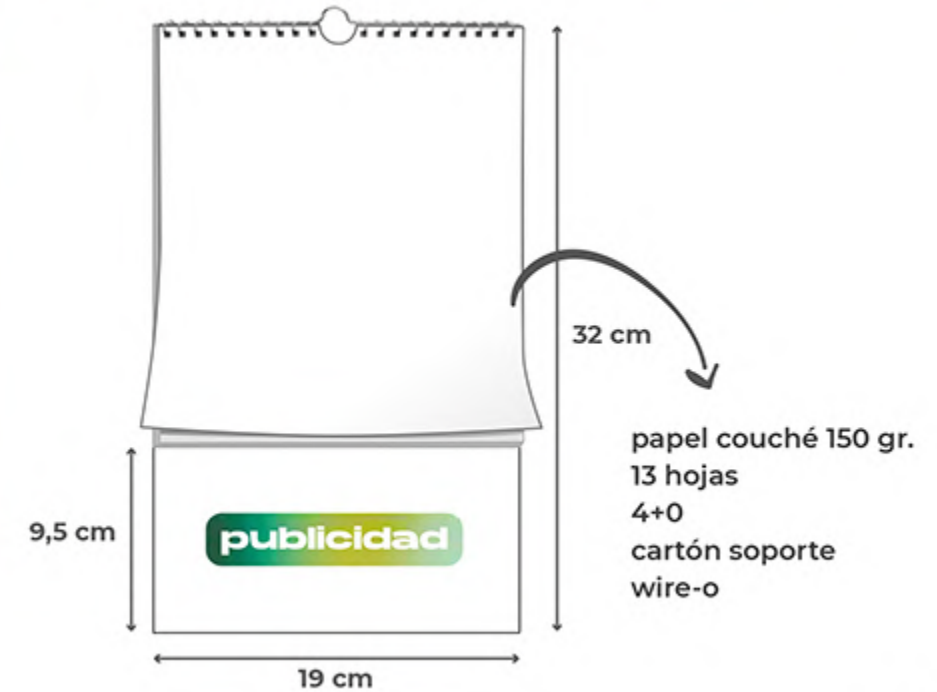

A0641

A0642

Stock

Impresión digital de la publicidad