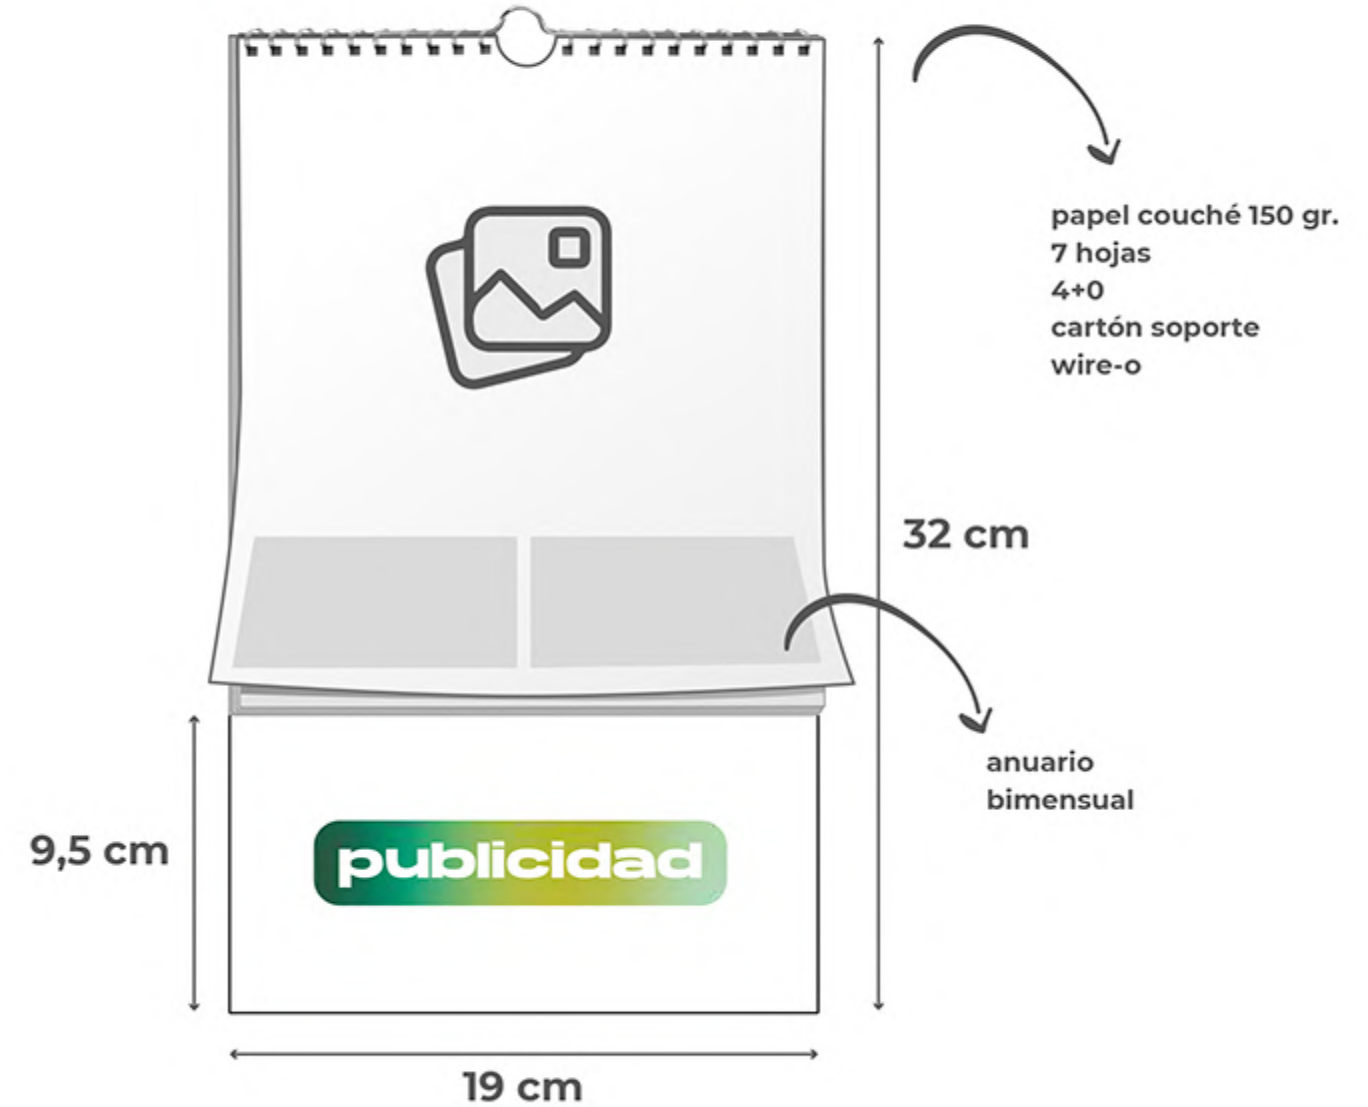

23x14 cm / 7 hojas / Idioma:

A0349 - Castilla La Mancha

23x14 cm / 7 hojas / Idioma:

A0350 - Castilla León

23x14 cm / 7 hojas / Idioma:

A0351 - Islas

23x14 cm / 7 hojas / Idioma:

pared recetas 2024

A0640

A0641

A0642

Stock

Impresión digital de la publicidad

pared temáticos

2024

Stock (sin publicidad)