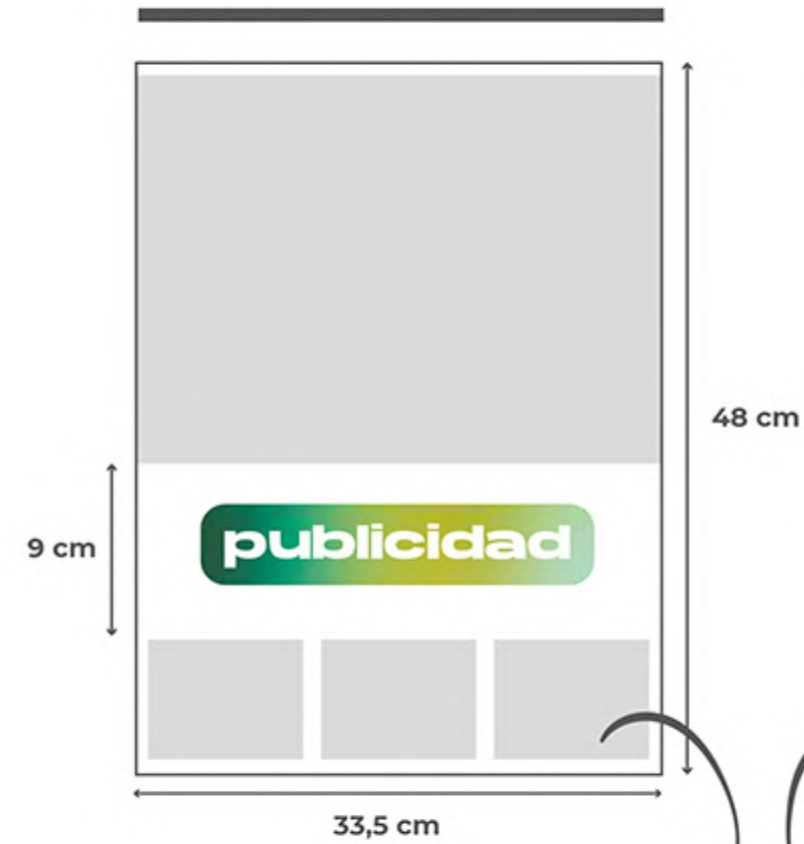

EN STOCK

BAJO DEMANDA