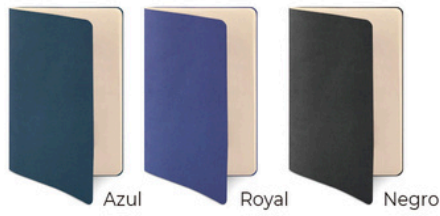

✓ **Opcional:**
 hojas : cuadriculadas, rayadas, personalizadas, cantidad de hojas, gramaje del papel, (consultar presupuesto)

4490
 Libreta Tapa PVC
 10 x 15 cm

4491
 Libreta Tapa PVC
 15 x 20 cm

4489
 Libreta Tapa PVC
 17 x 24 cm

WEST

SIN GOMA

TAMAÑO	10 x 15	15 x 20	17 x 24	21 x 29,7
Ref.	4533	4534	4535	4536

SACO

TAMAÑO	Ref.
10 x 15	4537
15 x 20	4538
17 x 24	4539
21 x 29,7	4540

SIN GOMA

43672

Libreta papel 80 g. 30
Hojas lisas.

 140 x 208 ø mm  100
 60 x 30 mm  C

Crema

43682

Libreta papel 80 g.
Hojas rayadas.

 140 x 208 ø mm  50
 60 x 30 mm  C

Crudo

43722

Libreta corcho 70 hojas lisas.
Incluye marcadores de papel.