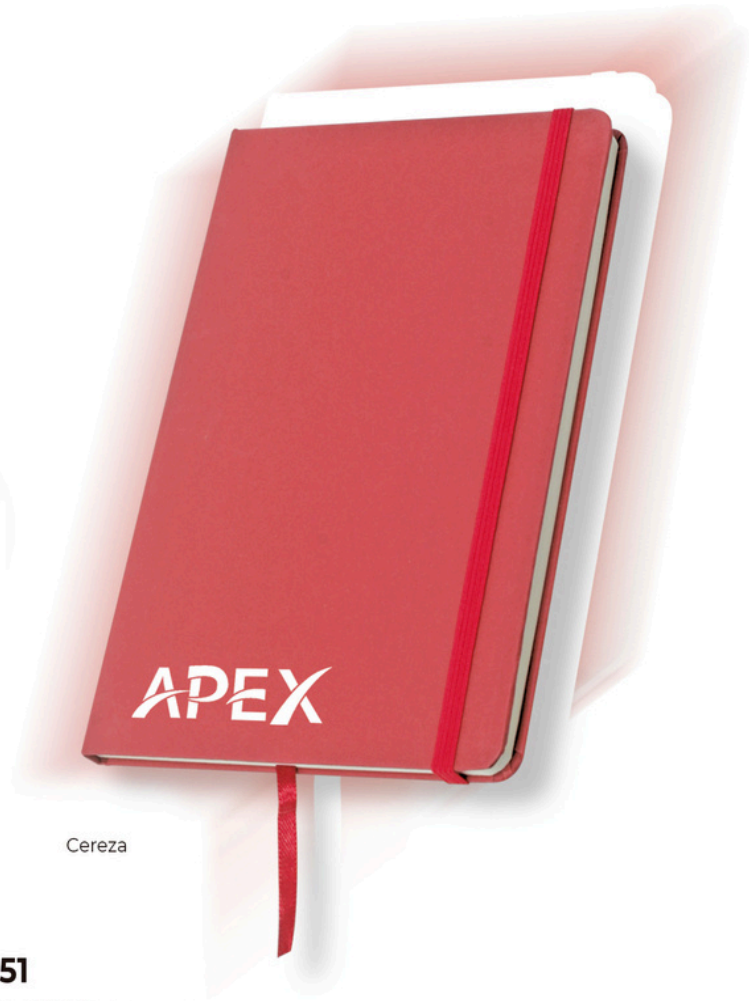

EXCLUSIVE
OFICINA
EXCLUSIVE

Libretas

Libretas tapa semirígida:
portada y contraportada a todo color, contracolada en estucado 300gr plastificadas brillo, con interior de hoja blanca offset 80gr. y espiral blanco metálico.

✓ **Opcional:**

- Hojas cuadrículadas, rayadas, personalizadas, cantidad de hojas, gramaje del papel,
- Espiral metálico o plástico colores. (consultar presupuesto)

4464

Libreta tapa semirígida.

 21 x 29,7 cm

 10 x 15 cm

43461

Libreta A5. Tapa rígida cartón reciclado
60 hojas lisas con papel reciclado FSC.

- 147 x 8 x 21 ømm 100
- 110 x 160 mm C

Crudo

Cereza

43451

Bloc notas A5. 80 hojas a rayas.
Tapa dura con elástico y marcapáginas.

- 140 x 12 x 21 ømm 50
- 90 x 160 mm C

Libretas tapa semirígida

Portada y contraportada a todo color, contracolada en estucado de 300g+300g. Plastificada en brillo con interior de hoja blanca offset 80g, y espiral blanco metálico.