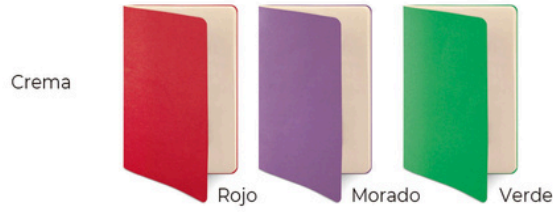

WEST

SIN GOMA

TAMAÑO	10 x 15	15 x 20	17 x 24	21 x 29,7
Ref.	4533	4534	4535	4536

SACO

TAMAÑO	Ref.
10 x 15	4537
15 x 20	4538
17 x 24	4539
21 x 29,7	4540

SIN GOMA

43672

Libreta papel 80 g. 30
Hojas lisas.

 140 x 208 ø mm  100
 60 x 30 mm  C

Crema

43682

Libreta papel 80 g.
Hojas rayadas.

 140 x 208 ø mm  50
 60 x 30 mm  C

Crudo

43722

Libreta corcho 70 hojas lisas.
Incluye marcadores de papel.