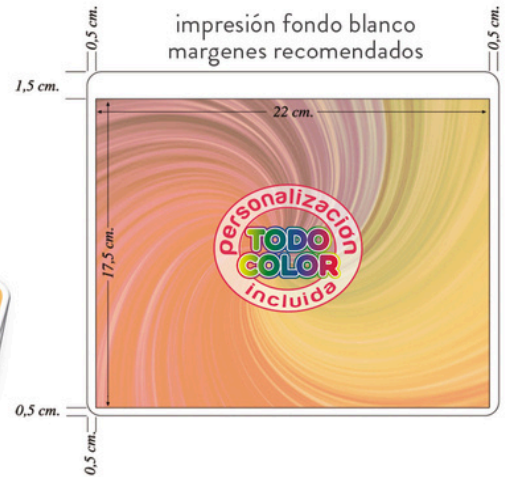

2611

Alfombrilla .

 22 x 19 cm.

 21 x 18 cm.

2621

Alfombrilla .

 23 x 15,5 cm.

 22 x 14,5 cm.

2628

Alfombrilla.

45 x 30 cm.

44x 29 cm.

ALFOMBRILLAS
PLANNING-CALENDARIO

2607

Alfombrilla PVC impresa a todo color con 27 hojas impresas a todo color / 1 cara. Faldilla planning bimensual

23 x 19,5 cm. 22 x 17,5 cm.

ALFOMBRILLAS
MOUSEPAD

2626

Alfombrilla.

30 x 23 cm.

29 x 22 cm.

Alfombrilla ratón calendario:

Alfombrilla PVC impresa a todo color, con faldilla 12 meses y base de cartoncillo antideslizante.

2623