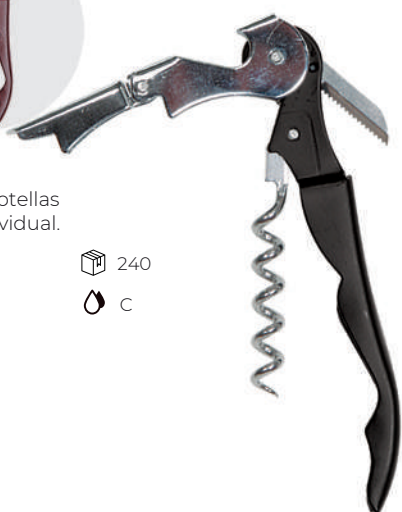

G

Verde

4163

Descorchador abrebotellas profesional. Caja individual.

 120 x 20 mm.

 30 x 7 mm.

 240

 C