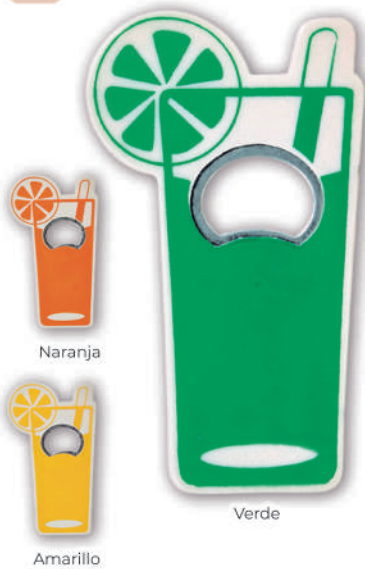

 240

 C

Azul

Rojo

1547

Abridor Mango.

 118 x 45 mm.

 30 x 18 mm.

 B

ABRIDORES Y DESCORCHADORES

4150

Abrebotellas imán Limón.

✂ 105 x 64 mm. 📦 1.000
 ✂ 30 x 35 mm. 💧 B

ABREBOTELLAS IMÁN

4151

Abrebotellas imán Jarra.

✂ 110 x 72 mm. 📦 1.000
 ✂ 40 x 25 mm. 💧 B

4152

Abrebotellas imán Cola.

✂ 120 x 46 mm. 📦 1.000
 ✂ 27 x 45 mm. 💧 B

4153

Abrebotellas imán Nevera.

✂ 102 x 50 mm. 📦 1.000
 ✂ 30 x 45 mm. 💧 B

4157