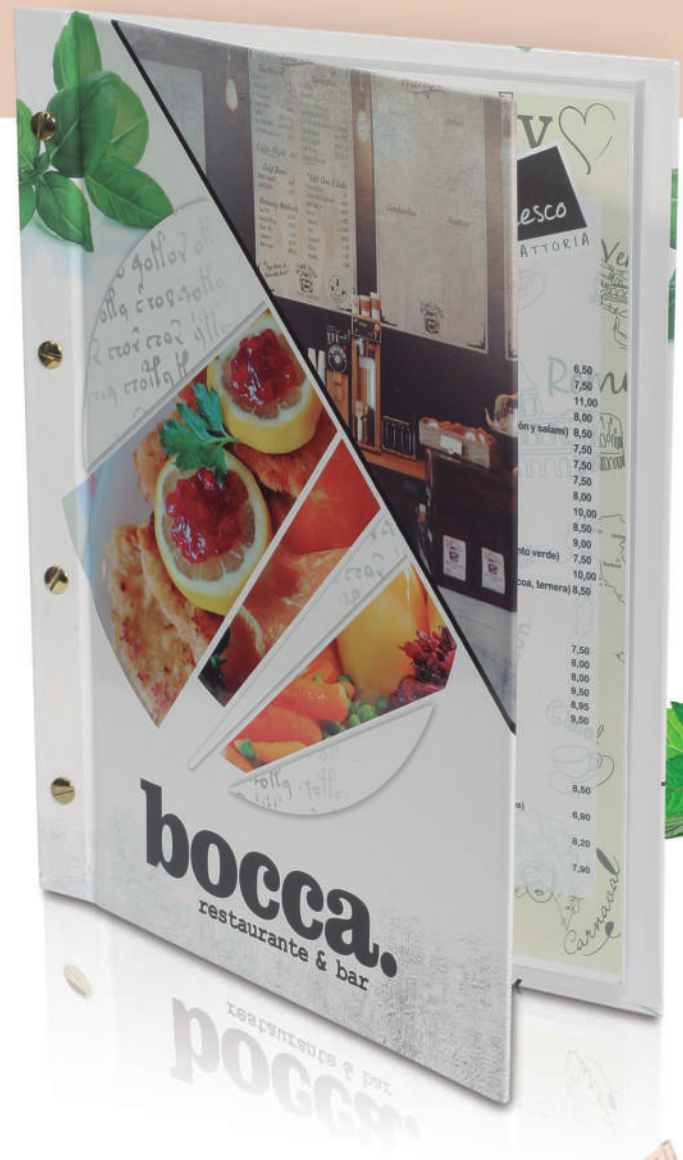

2222

Carta menú con uñero.

 15 x 30 cm.

 15 x 30 cm.

CARTAS MENÚ MAGNÉTICA

2231

Carta menú magnética.

 20 x 31 cm. + solapa 3,5 cm.

 20 x 31 cm. + solapa 3,5 cm.

2233

Carta menú magnética.

 15 x 31 cm. + solapa 3,5 cm.

 15 x 31 cm. + solapa 3,5 cm.

CARTAS MENÚ CON TORNILLOS

2232

Carta menú con tornillos.