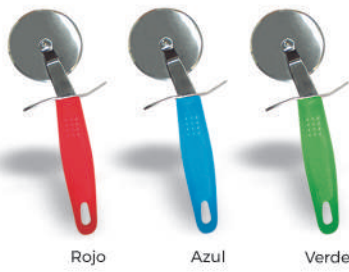

✂ 110 x 72 mm. 📦 1.000
 ✂ 40 x 25 mm. 💧 B

4152

Abrebotellas imán Cola.

✂ 120 x 46 mm. 📦 1.000
 ✂ 27 x 45 mm. 💧 B

4153

Abrebotellas imán Nevera.

✂ 102 x 50 mm. 📦 1.000
 ✂ 30 x 45 mm. 💧 B

4157

Abrebotellas imán Vaso.

✂ 105 x 52 mm. 📦 1.000
 ✂ 55 x 20 mm. 💧 B

4158

Abrebotellas imán Árbol.

✂ 103 x 75 mm. 📦 1.000
 ✂ 25 x 30 mm. 💧 B

Rojo Azul Verde

4162

Cortapizza.