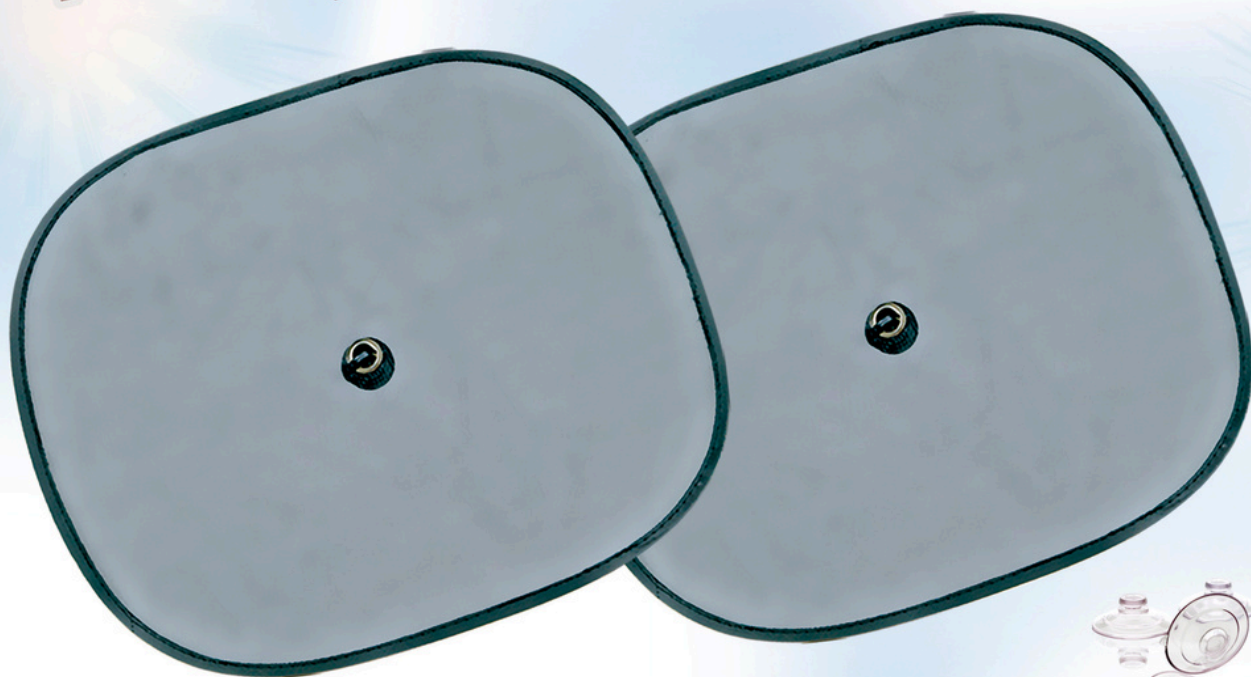

130 x 70 cm

60

100 x 43 cm

E

PARASOL

VENTANILLA 2PIEZAS

2805

Parasol ventanilla. 2 unidades

 40 x 37 cm  120

 29 x 25 cm  G

2806

Cubrevolante.

 ø 43 cm  100

 ø 29 cm  G

Amarillo

2700