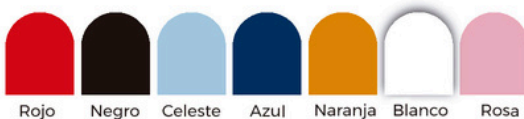

1009

Gorro tenis.
Poliéster.

144

F: 8,6 x 4,5 cm

F/K

1030

Gorro pescador.
Poliéster.

300

F: 8,6 x 4,5 cm

F/K

1035

Visera rejillas 100% algodón.
Sublimación en color blanco.
Cierre velcro.

F: 8 x 4 cm F/K 250

1008

Gorra Americana vivo niño (3/8 años).
100% algodón. Cierre velcro.
5 paneles.

F: 5,9 x 3,4 cm

200

F/K