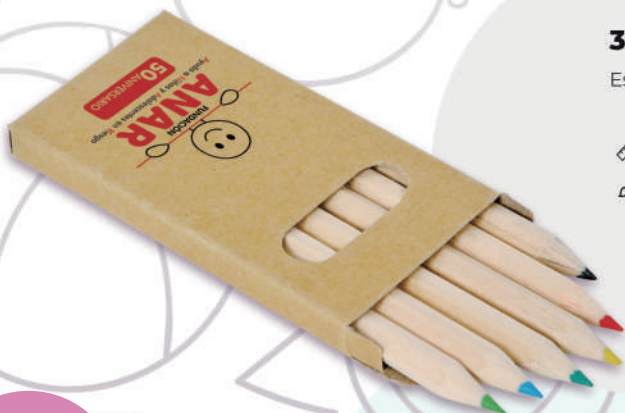

 B

**3362**

Estuche 6 lápices colores.

 90 x 46 mm

 500

 40 x 38 mm

 B

**3365**

Estuche con 10 lápices y 9 ceras colores.

182 x 77 mm

300

50 x 120 mm

B

**3366**

Estuche escolar con 10 lápices colores, regla, sacapuntas y cuadernillo dibujo.

177 x 75 mm