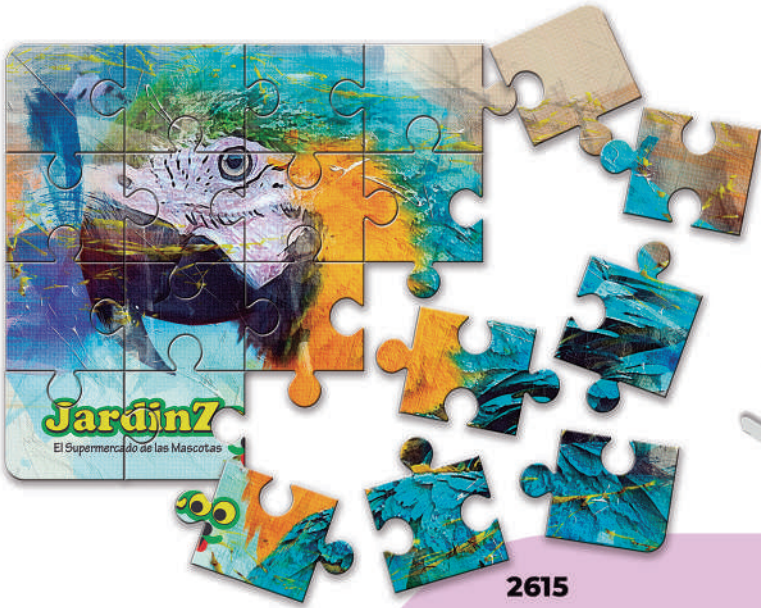

2615

Puzzle impreso a todo color.
Folding contracolado con estucado de 300gr.
Impreso a todo color.
20 piezas.
Caja individual impresa a todo color.

- Puzzle 11 x 15 cm
- 500
- Caja 8,8 x 7,9 x 2,7 cm
- 11 x 15 cm