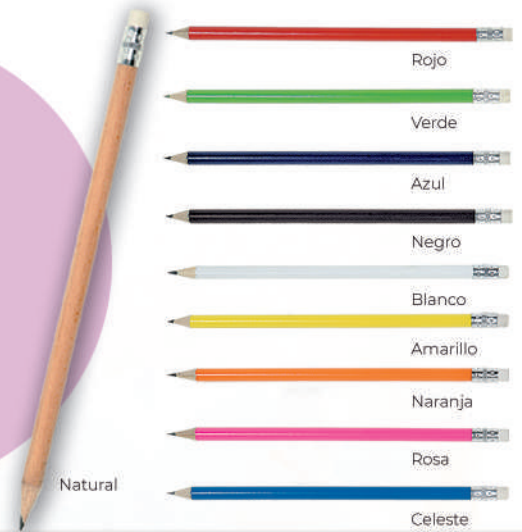

Azul

Amarillo

Naranja

Rojo

Negro

Azul

**3386**

Estuche de algodón con cremallera en colores algodón canvas.

210 x 130 mm

500

120 x 40 mm

C

Verde

Rojo

Negro

**LÁPIZ CON GOMA 3351**

Lápiz con goma

188 x 7ø mm

2880

70 x 7 mm

A

Natural

Rojo

Verde

Azul

Negro

Blanco

Amarillo

Naranja

Rosa

Celeste

**7001**